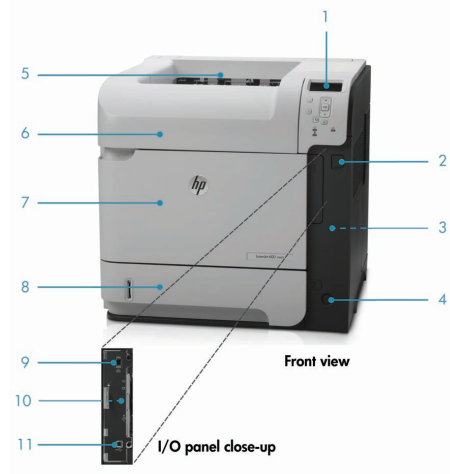

Keine Unterbrechungen der Arbeit mehr dank schneller Ausgabe und präziser Papierzufuhr.

- Steigern Sie Ihre Produktivität mit hohen Druckgeschwindigkeiten von bis zu 43 Seiten/Min.¹ und drucken Sie Dokumente auf einer Vielzahl von Medien.
- Verwaltung des Workflows direkt am Drucker über das vierzeilige Farbbedienfeld und schnelle Ausdrücke über ein USB-Flash-Laufwerk.
- Problemloses Erfüllen der Anforderungen durch hohe Druckvolumen mit dem automatischen beidseitigen Druck², einem integrierten 500-Blatt-Papierfach, einer 100-Blatt-Mehrzweckzuführung und einer Kapazität von bis zu 3.600 Blatt³.
- Ersetzen Sie Tonerkassetten einfach über die Zugangsklappe, und profitieren Sie von leiser, zuverlässiger Leistung.

Auto On/Off
Technology

2-sided printing

Produktübersicht

Abbildung: HP LaserJet Enterprise 600 M601 dn:

1. Intuitives, vierzeiliges Farbdisplay
2. Walkup-USB-Anschluss
3. Integrierter automatischer beidseitiger Druck
4. Praktischer Ein-/Aus-Schalter an der Vorderseite
5. 500-Blatt Ausgabefach
6. Nur eine Zugangsklappe zum Einsetzen von All-in-One-Tonerkartuschen
7. 100-Blatt-Mehrzweckzuführung 1 für schwere benutzerdefinierte Druckmedien bis 200 g/m² Bondpapier;
8. 500-Blatt-Papierzuführung 2 für eine Gesamtkapazität von 600 Blatt
9. HP Jetdirect 10/100/1000Base-TX Ethernet Embedded Druckerserver
10. 512 MB Arbeitsspeicher insgesamt und ein 800-MHz-Prozessor zum schnellen Verarbeiten komplexer Druckaufträge;
11. Hi-Speed USB 2.0 Schnittstelle