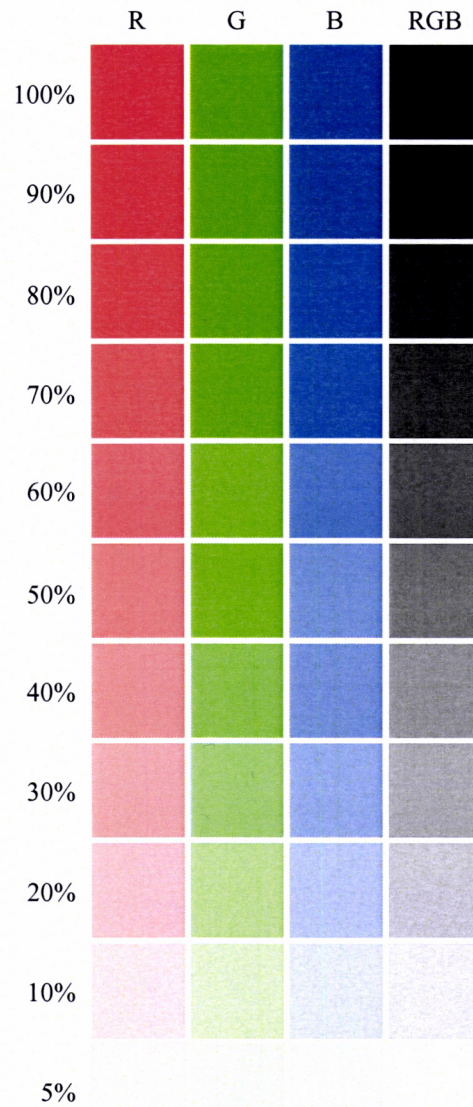

Test Page

The quick brown fox jumps over the lazy dog.
The quick brown fox jumps over the lazy dog .
The quick brown fox jumps over the lazy dog.
The quick brown fox jumps over the lazy dog.
The quick brown fox jumps over the lazy dog.
The quick brown fox jumps over the lazy dog
The quick brown fox jumps over the laz
The quick brown fox jumps over th
The quick brown fox jumps ove
The quick brown fox jump